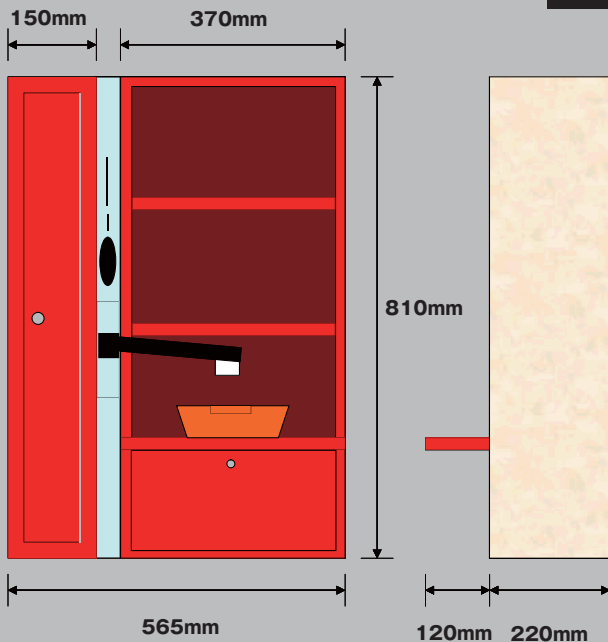

島内タイプ低料金サンドボックス

空いたパチンコ台スペースを有効活用してみませんか

低料金用として、
空いたスペースを活用

Sand Box
Series

空いたパチンコ台スペースを低料金玉貸しサンド用として有効活用されてはいかがでしょうか。パチンコ台スペースを見栄えよく、スマートに活用出来ます。

Effective Practical Use & Direction

設置もカンタン、また、島内に設置しますので余分なスペースを取りません。

※設置しているサンドはテスト用です。納品時のサンドとは異なりますのでご了承ください。

島内タイプ低料金サンドボックス

仕様

サンドユニットメンテナンス用扉（鍵付）

収納棚（脱着可能）

収納棚（脱着可能）

硬貨収納金庫扉（鍵付）+硬貨収納ボックス

※設置しているサンドはテスト用です。納品時とは異なりますのでご了承ください。

サイズ / 色 / その他

本体色は赤、白、黒の3色になります。
収納棚は取り外し可能です。
またサンドユニットメンテナンス用として、
左側扉（鍵付）が開く設計になっています。

※設置しているサンドはテスト用です。納品時とは異なりますのでご了承ください。

製品の都合上、予告なく変更する場合がありますのでご了承ください。

販売製造元